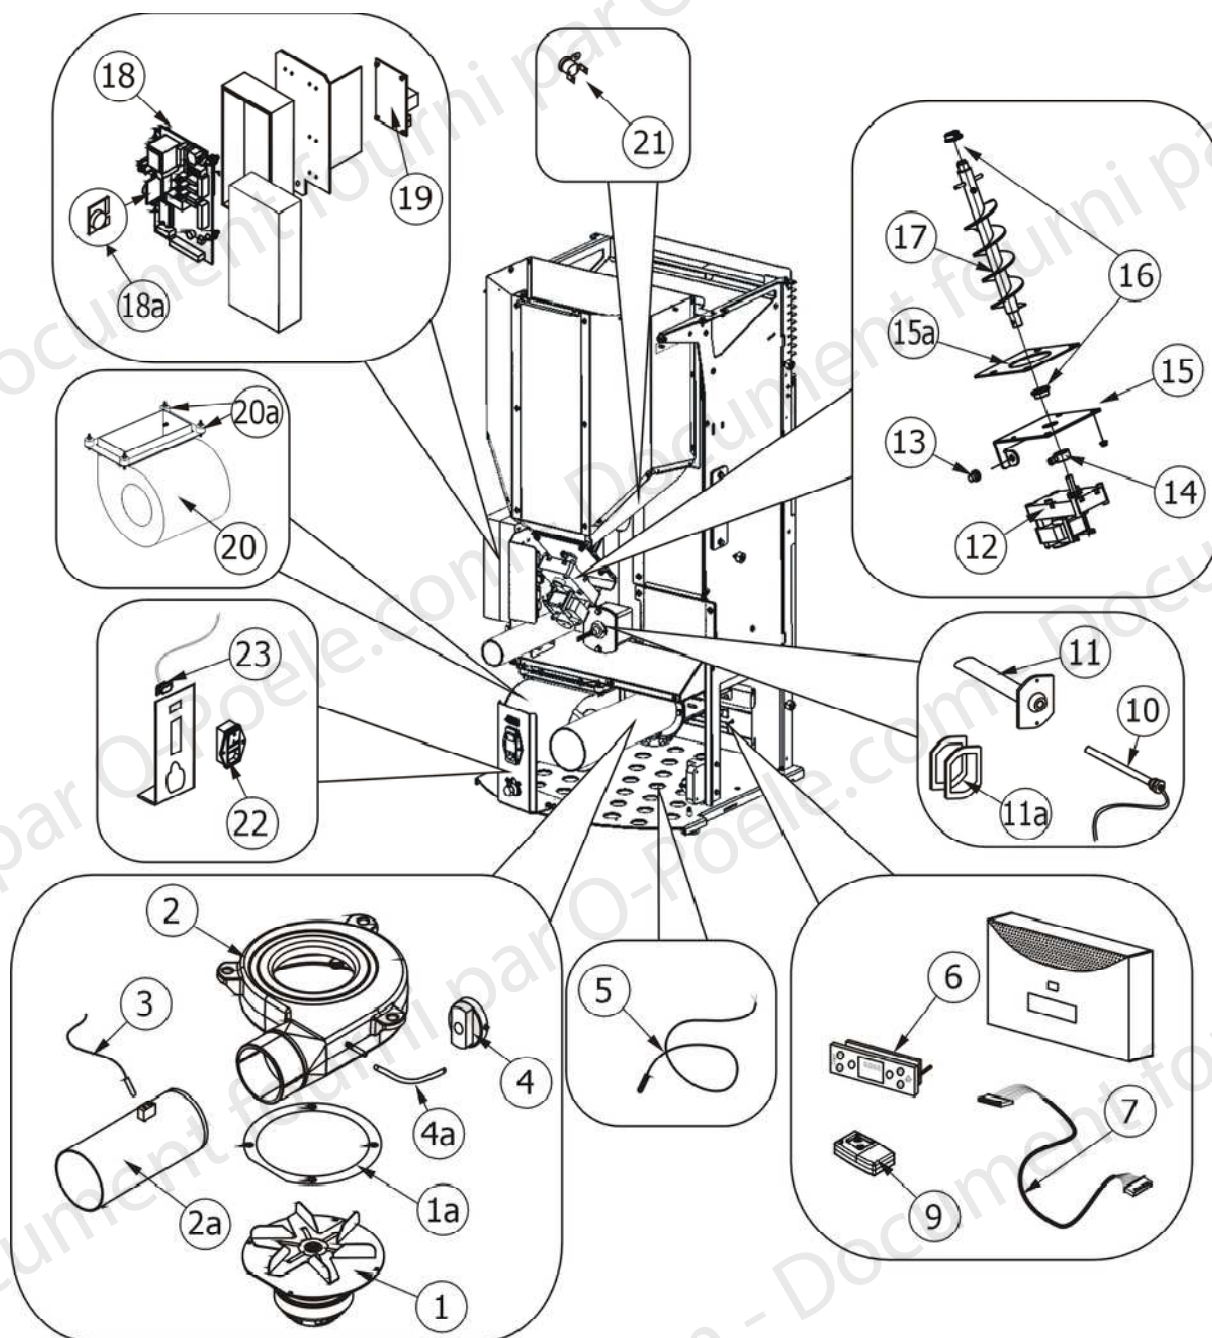

Composants structure externe

Composants structure externe

N°	Référence	Désignation	Qté
1	31240	Ventilateur aspiration fumées	1
1a	31241	Joint	1
2a	31319	Tuyau sortie fumées	1
2	31320	Volute en fonte	1
3	31244	Sonde température fumées	1
4	31245	Pressostat 0,4 mbar	1
4a	31246	Petit tuyau en silicone	1
5	31249	Sonde température ambiante	1
6	31259	Tableau de commande avec afficheur LCD	1
7	31258	Câble "Rond-Flat"	1
8	31321	Module expansion signal radio	1
8a	31322	Petite vitre rouge	1
9	31260	Télécommande	1
10	31323	Bougie d'allumage granulés	1
11a	31324	Entretoises conduit bougie	1
11	31325	Conduit bougie	1
12	31252	Motoréducteur	1
13	31228	Pièces caoutchouc antichoc	2
14	31253	Connecteur motoréducteur-vis sans fin	1
15	31254	Base de la vis sans fin	1
15a	31255	Joint pour la base de la vis sans fin	1
16	31256	Bride graphitée	2
17	31326	Vis sans fin pour chargement des granulés	1
18a	31264	Carte CHRONO	1
18	31327	Carte mère	1
19	31263	Carte insonorisation échangeur	1
20	31328	Ventilateur air chaud	1
20a	31329	Éléments antivibratoires ventilateur	5
21	31268	Clickson 110°C	1
22	31266	Touche d'allumage	1
23	31267	Connecteur sériel	1