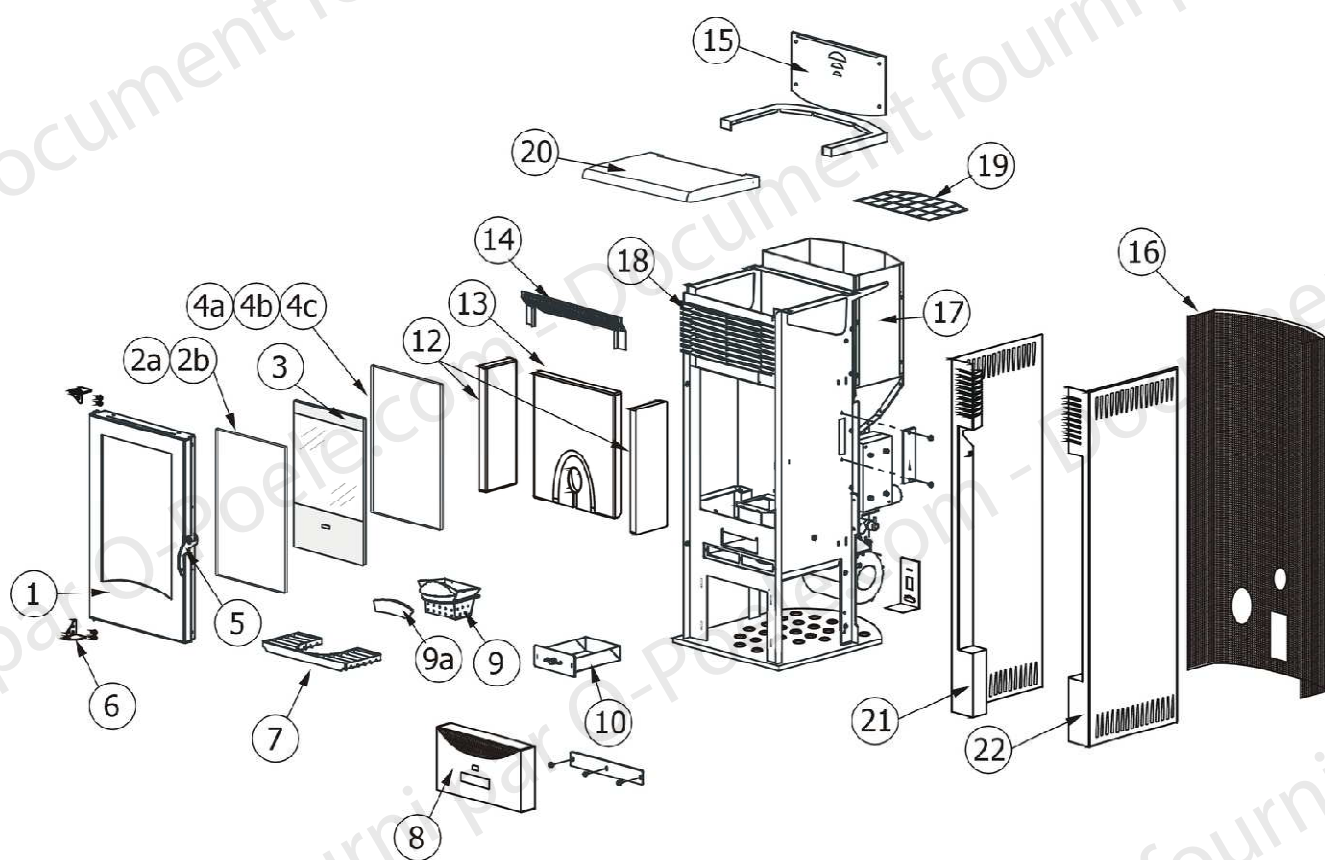

Composants structure externe

Composants structure externe

N°	Référence	Désignation	Qté
1	31290	Cadre porte foyer	1
2a	31291	Joint ruban 6 mm (5 m)	1
2b	31292	Joint ruban 6 mm (50 m)	1
3	31293	Vitre en vitrocéramique avec joint 8 mm	1
4c	31294	Kit remplacement cordon (cordon + silicone)	1
4a	31295	Cordon en fibre céramique Ø 12 mm (5 m)	1
4b	31296	Cordon en fibre céramique Ø 12 mm (50 m)	1
5	31297	Poignée complète	1
6	31298	Étriers support porte	2
7	31299	Grille noire foyer	1
8	31300	Plaque métallique inférieure	1
9a	31301	Lame brise flammes	1
9	31302	Pot de combustion	1
10	31303	Tiroir à cendres	1
12	31304	Côté Droit-Gauche en Alutec	2
13	31305	Fond en Alutec	1
14	31306	Défecteur fumées perforé	1
15	31307	Couvercle réservoir granulés	1
16	31308	Dossieret postérieur perforé noir	1
17	31309	Réservoir granulés	1
18	31310	Grille sortie air chaud	1
19	31311	Grille de protection réservoir	1
20	31312	Dessus en faïence NOIR	1
21	31313	Côté Gauche en acier BORDEAUX	1
21	31314	Côté Gauche en acier NOIR	1
21	31315	Côté Gauche en acier SILVER	1
22	31316	Côté Droit en acier BORDEAUX	1
22	31317	Côté Droit en acier NOIR	1
22	31318	Côté Droit en acier SILVER	1